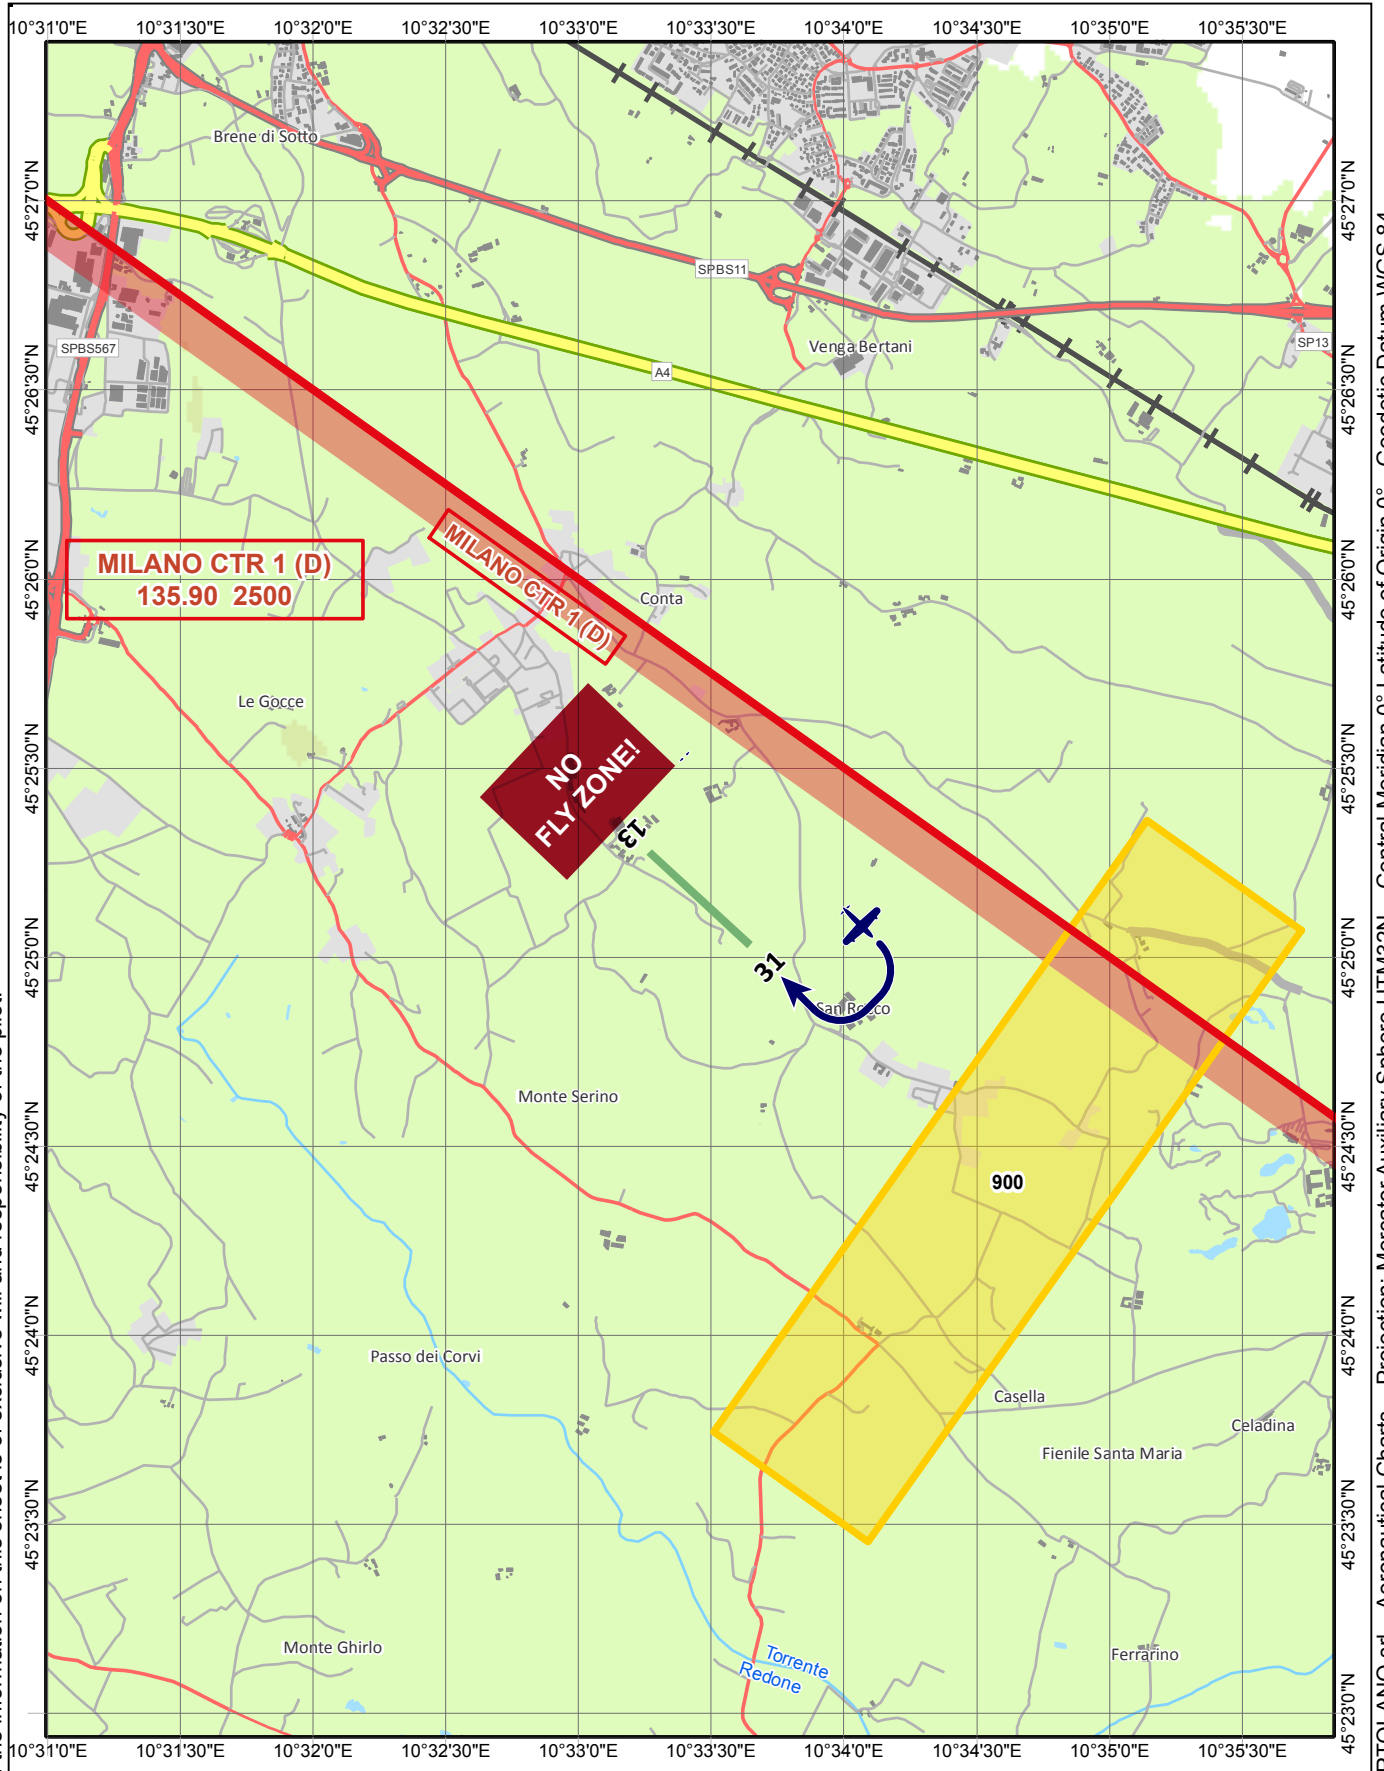

**Aviosuperficie**   
**Registered airfield**

**BS15**  
 ELEV 341ft / 103m

**Le Panizze**  
**Lonato**  
**ITALIA**

L'utilizzo delle informazioni presenti in questa scheda è di esclusiva volontà e responsabilità del pilota.  
 The use of the information on this sheet is of exclusive will and responsibility of the pilot.

scale 1:75,000